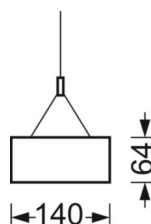

DEEP-LINK

<https://www.regiolux.de/ru/article/65240016680>

Ссылка	LED 2700lm 840
ηLB	100 %
Φ ↓/↑	100 % / 0 %
UGR поп./вдоль	20.9 / 22.7

Механика

цвет корпуса	белый стандартный для электротехники RAL 9016
размеры (LxWxH/DxH)	1188mm x 140mm x 64mm
вес (нетто)	4.05kg
Вид монтажа	установка отдельных светильников на подвесе, маятниково-подвесные световые полосы

размеры

L	1188 mm	Длина
В	140 mm	Ширина
Н	64 mm	Высота
A1	1076 mm	Расстояние между точками крепежа при одиночной установке
A2	1126 mm	Расстояние между точками крепежа, 1-й светильник световой полосы
A3	1176 mm	Расстояние между точками крепежа между светильниками в световой п
P min	500 mm	Минимальная длина подвеса
P max	1900 mm	Максимальная длина подвеса