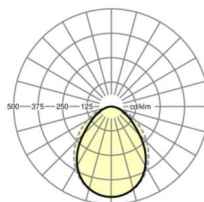

параметры

номер заказа	65240016680
код EAN	4020863281381
номер таможенного тарифа	94051190
Знак прохождения контроля	IP 20, класс защиты I, ENEC10 VDE, F, Indoor, CE
Степень ударопрочности IK	IK03
Температура окружения	ta 25°C
Особые свойства	Готовность к IoT «Ready for IoT»
Гарантийный срок	5 лет
Государственные программы поддержки	BEG - государственные субсидии для энергосберегающих зданий (действительна только для Германии)

электротехника

Балласт	Электронный драйвер DALI2 (1 штука)
Мощность системы	21W
сетевое напряжение	230V/50Hz
автоматический предохранитель (пусковой ток)	17 штук/B10, 28 штук/B16, 29 штук/C10, 47 штук/C16
класс энергосбережения/Источник света	B

Оптика

Оснастка	LED, цветопередача/оттенок света CRI ≥ 80 / 4000K
Допуск для координаты цветности (MacAdam)	3SDCM
Фотобиологическая безопасность (светильник)	RG0
Номинальный световой поток	2662lm
Срок службы LED	50000h L80/B10 (Tq 25°C)
светоотдача светильников	127lm/W
UGR поп./вдоль	20.9 / 22.7

DEEP-LINK

<https://www.regiolux.de/ru/article/65240016680>